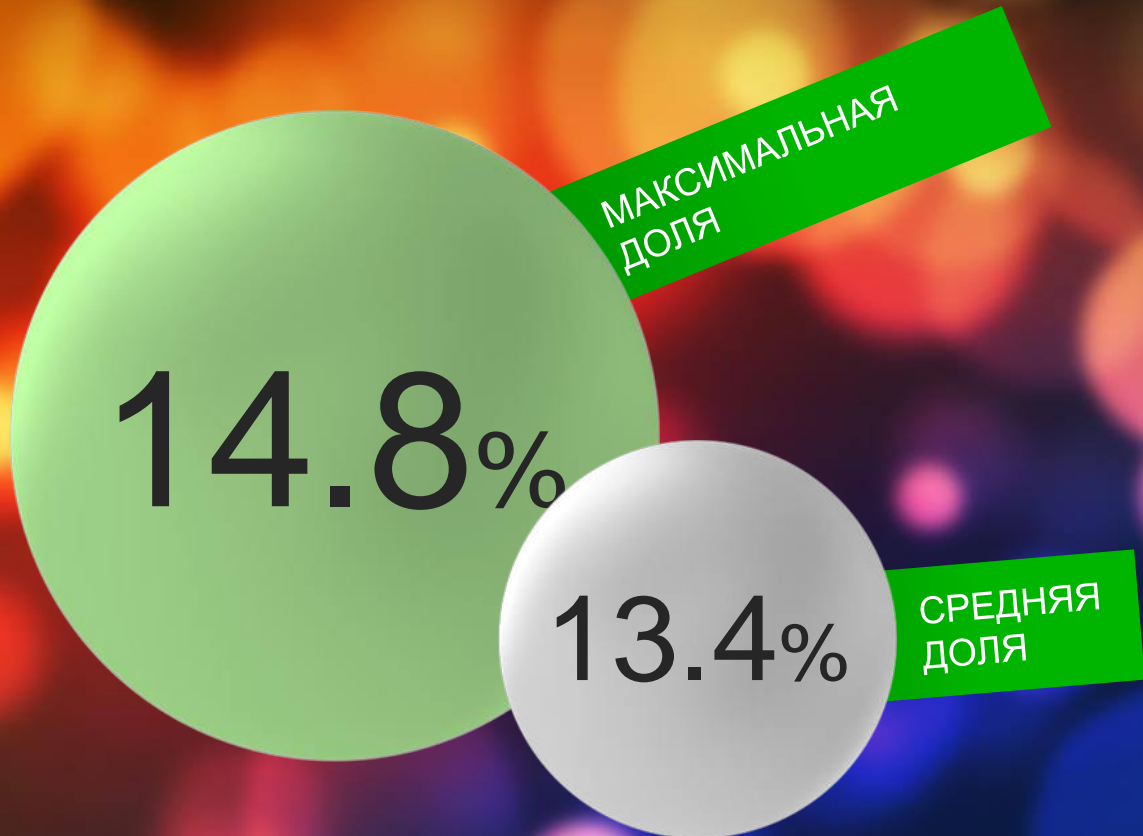

ТЫ!

НЕ ПОВЕРИШЬ