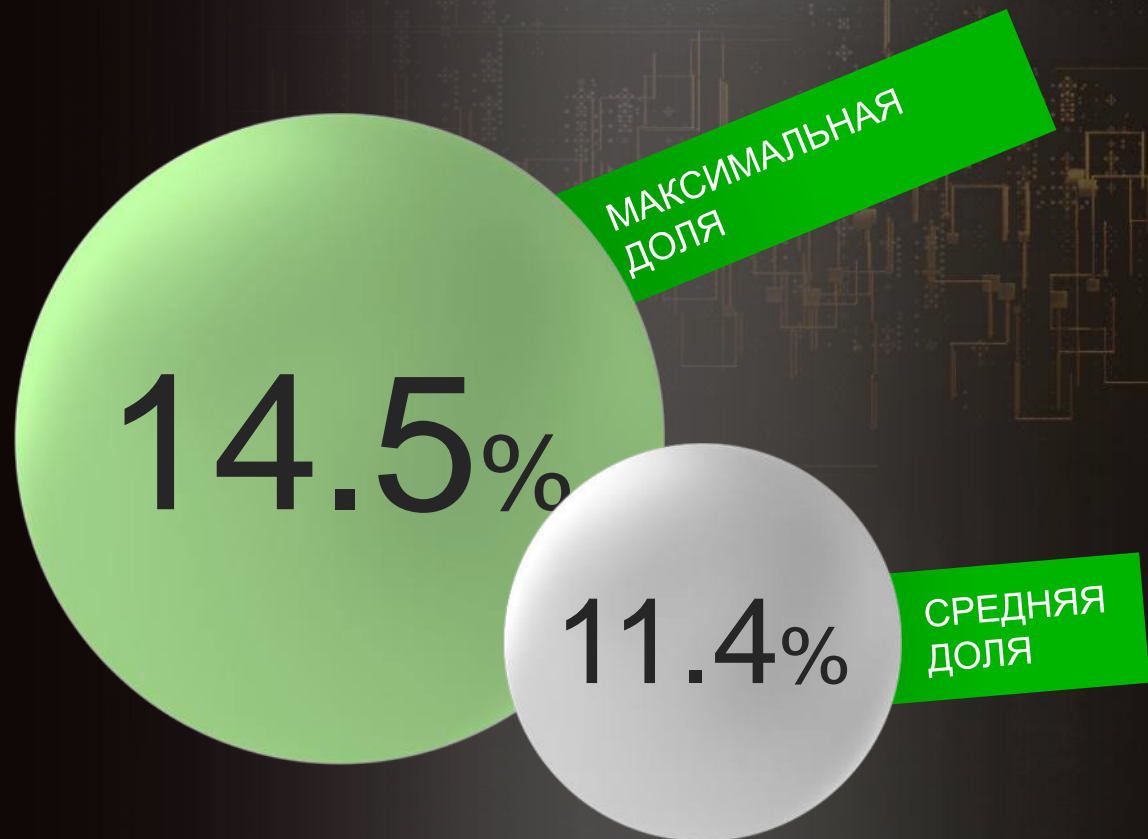

СРЕДНЯЯ  
ДОЛЯ

# СЕКРЕТ НА МИЛЛИОН

Источник: Mediascope, Россия, города с населением более 100 тыс., сентябрь-октябрь 2018, 03.02.2018, Все 18+, Доля (%).