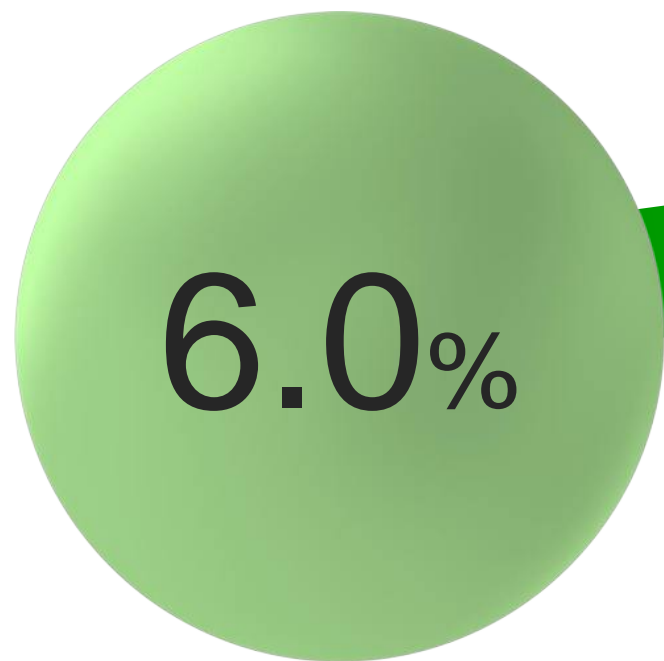

## ИДЕАЛИСТ

## НЕВСКИЙ

НОВЫЙ СЕЗОН

## ОХОТА НА ПЕВИЦУ

( КУРС НА  
НОВЫЙ ГОД )

НОВОГОДНИЙ

**КУРС НА  
2019**

# МАЛЬЦЕВА

ВТОРНИК-ЧЕТВЕРГ в 8:20  
ВЕДУЩАЯ – НАТАЛЬЯ МАЛЬЦЕВА

**NEW**

МАКСИМАЛЬНАЯ  
ДОЛЯ