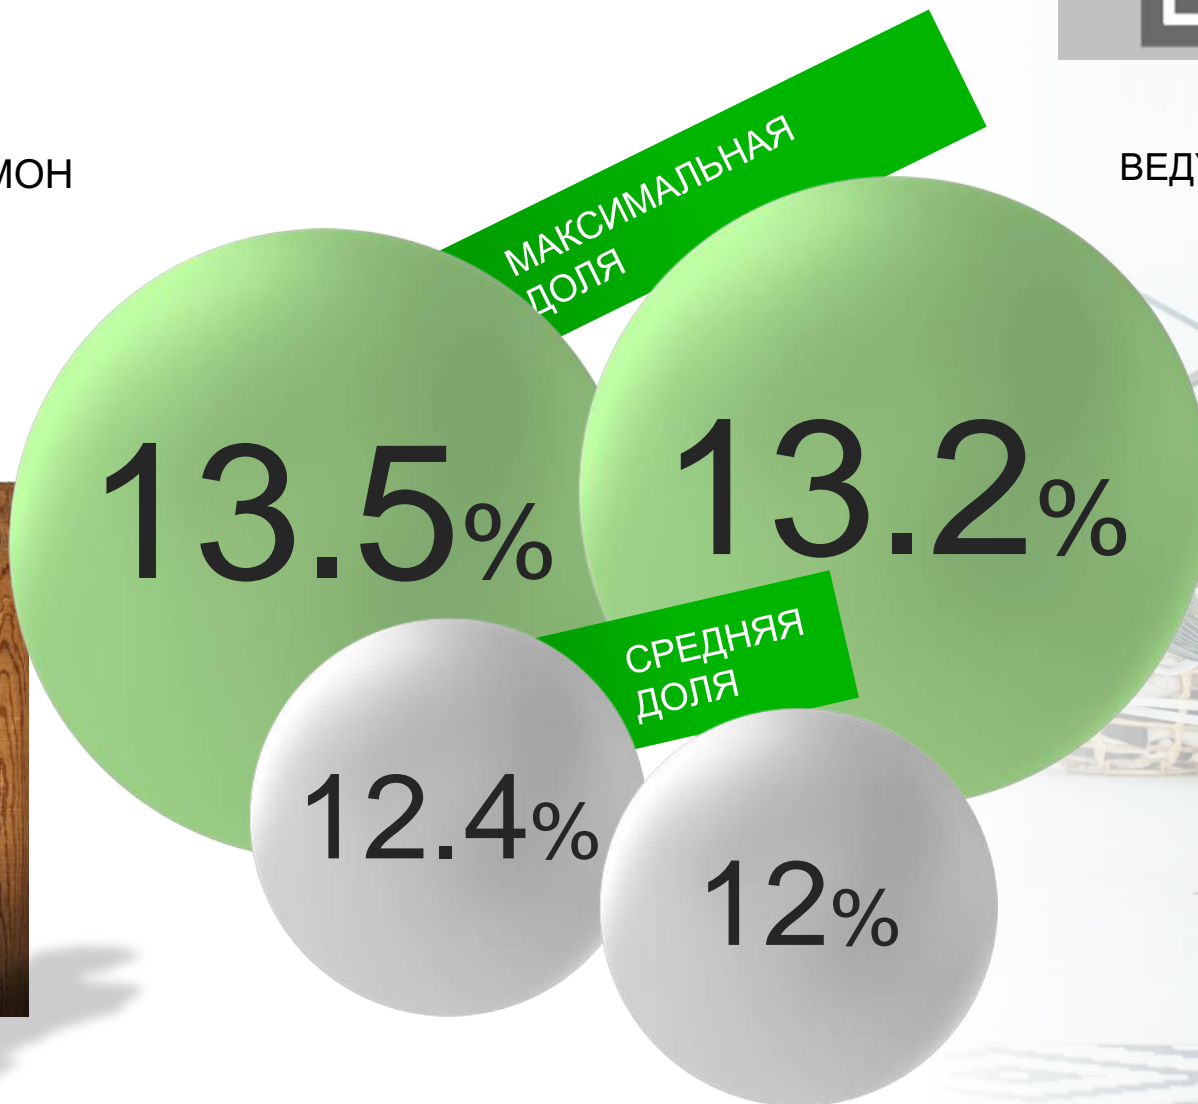

ДАЧНЫЙ ОТВЕТ

НТВ

ВОСКРЕСЕНЬЕ в 11:50
ВЕДУЩИЕ — ТАТЬЯНА ГРАМОН
И АНДРЕЙ ДОВГОПОЛ

КВАРТИРНЫЙ ВОПРОС

СУББОТА в 12:00
ВЕДУЩИЕ — ОКСАНА КОЗЫРЕВА
И ТАТЬЯНА ГРАМОН