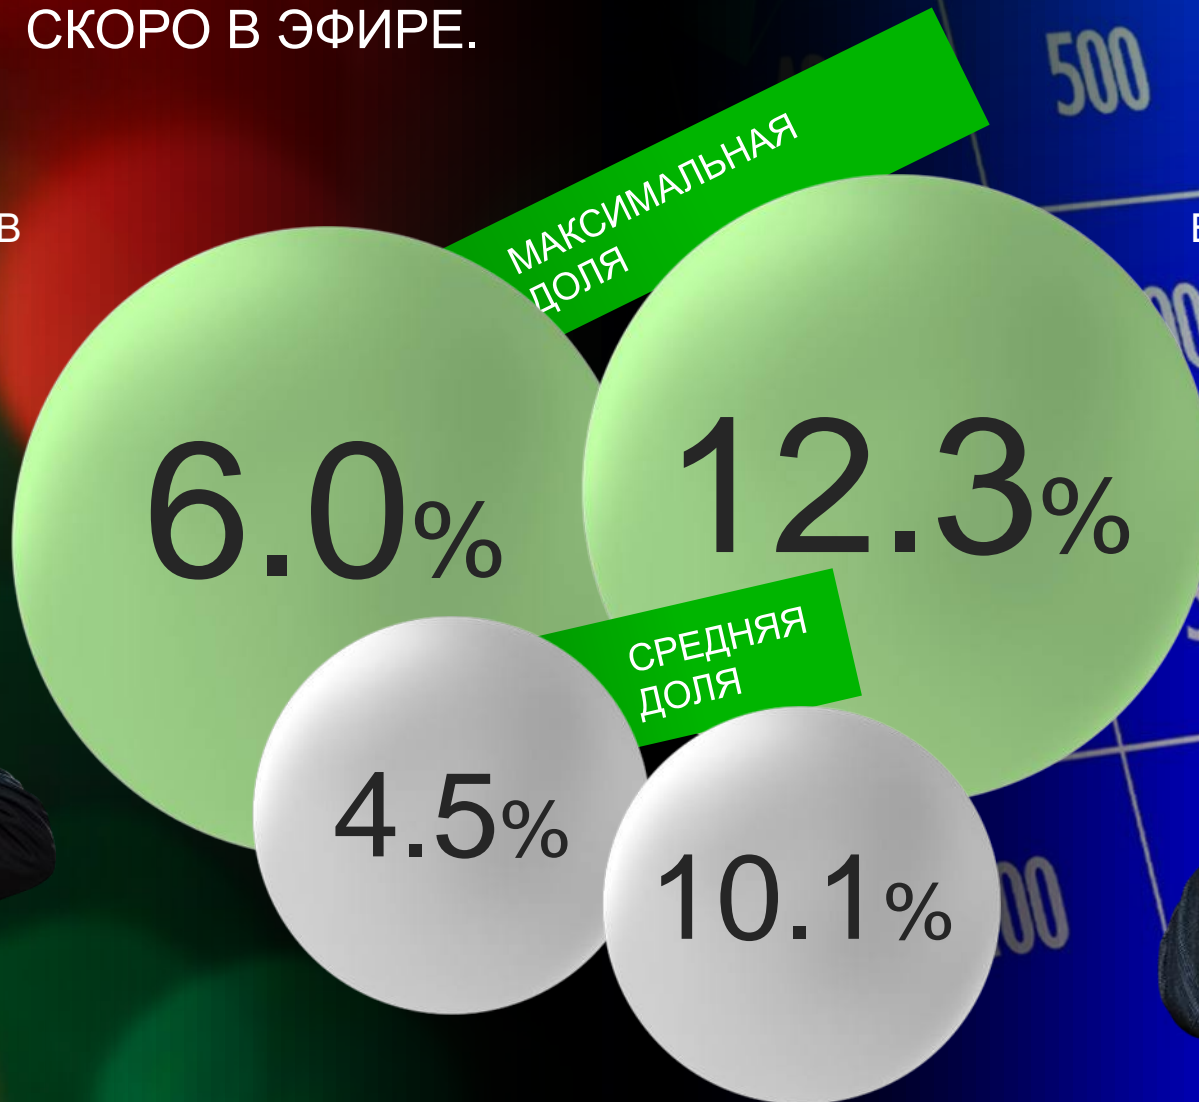

Mediascope. Россия, сентябрь 2018–21 октября 2018,
06.10.18 Все 18+.