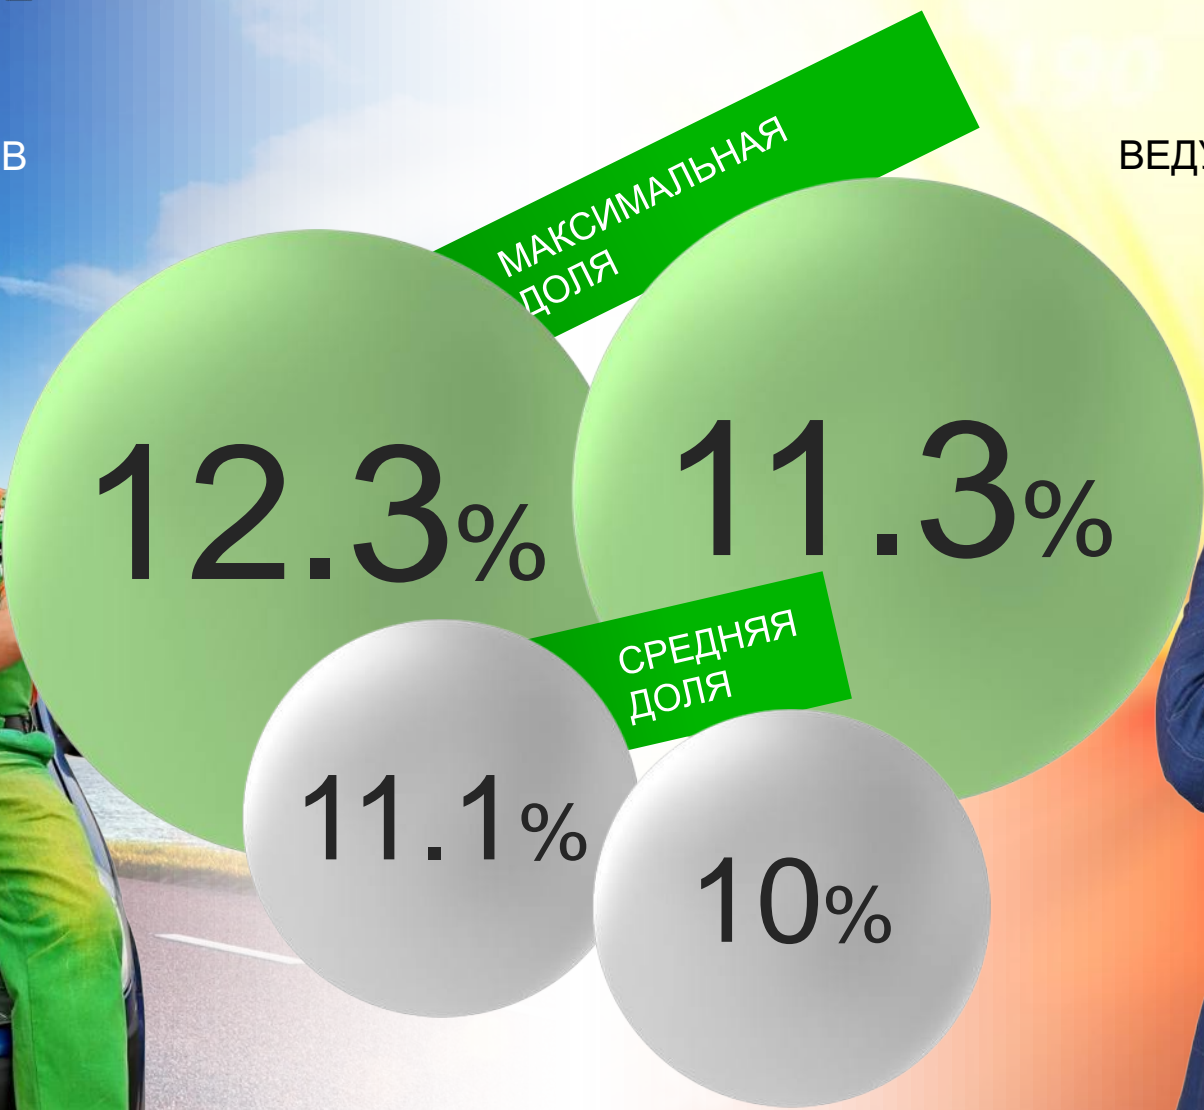

ГЛАВНАЯ дорога

СУББОТА В 10:20
ВЕДУЩИЕ — ДЕНИС ЮЧЕНКОВ
И АНДРЕЙ ФЕДОРЦОВ

НТВ

первая
передача

ВОСКРЕСЕНЬЕ 10:20
ВЕДУЩИЙ — АЛЕКСЕЙ КУЛИЧКОВ