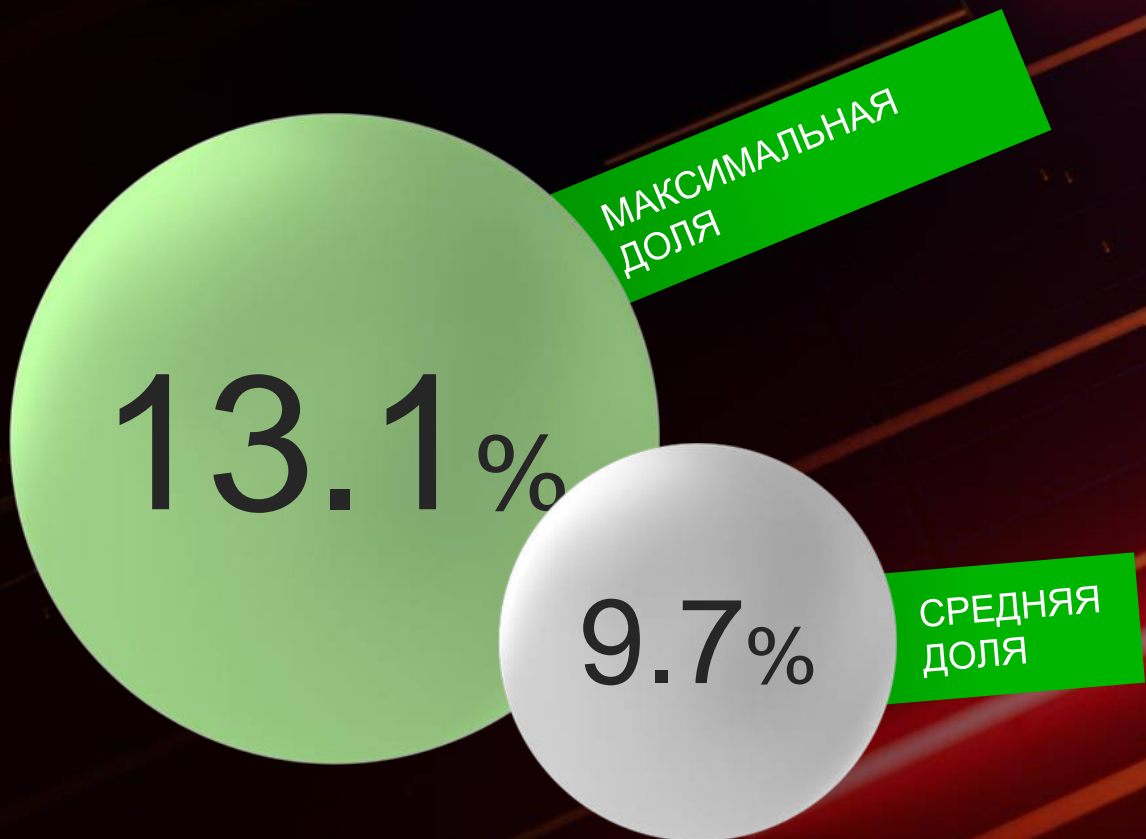

# СЕКРЕТ НА МИЛЛИОН

Источник: Mediascope, Россия, города с населением более 100 тыс., сентябрь-октябрь 2018, 03.02.2018, Все 18+, Доля (%).

# ТЫ!

НЕ ПОВЕРИШЬ

# ЗВЕЗДЫ СОШЛИСЬ

Источник: Mediascore, Россия, города с населением более 100 тыс., сентябрь-21 октября 2018, 10.06.2018, Все 18+, Доля (%).

**( В КУРСЕ  
СОБЫТИЙ )**