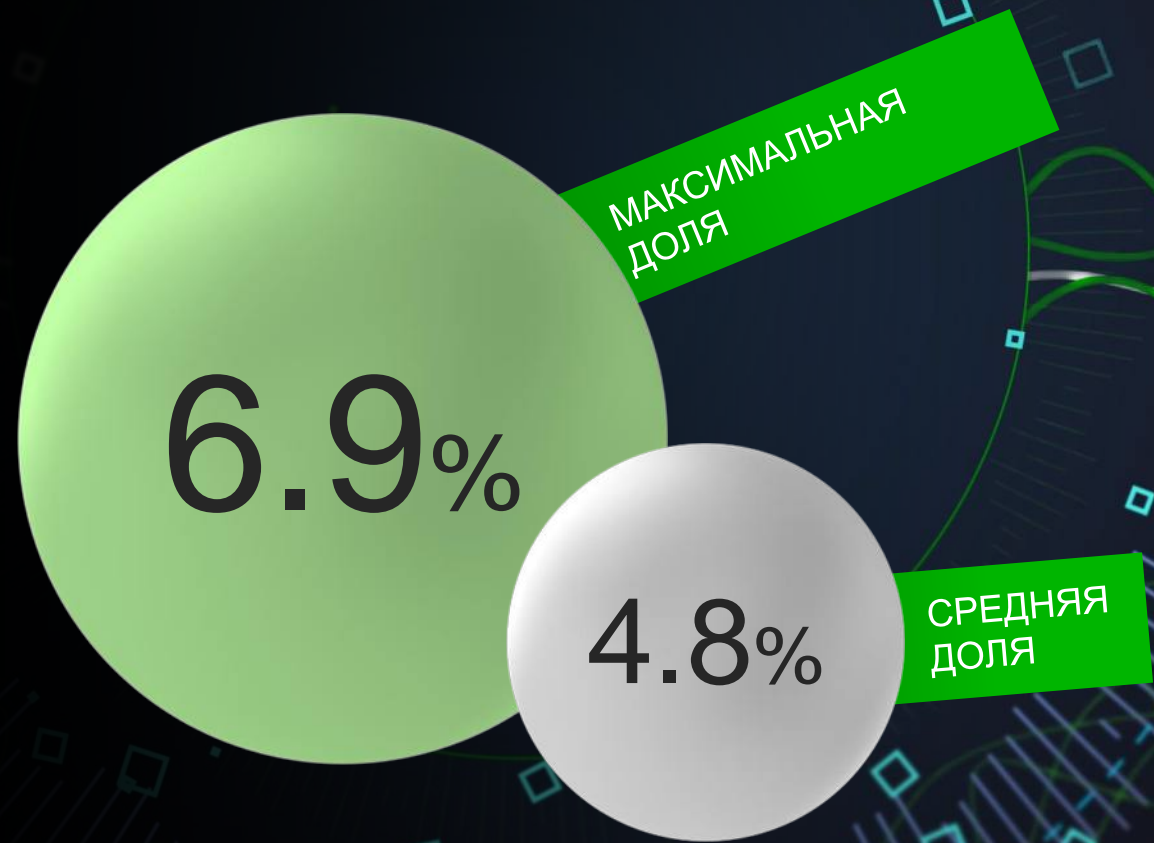

## ИДЕАЛИСТ

## ОХОТА НА ПЕВИЦУ

( КУРС НА  
НОВЫЙ ГОД )

НОВОГОДНИЙ

**КУРС НА  
2019**

# МАЛЬЦЕВА

ВТОРНИК-ЧЕТВЕРГ в 8:20  
ВЕДУЩАЯ – НАТАЛЬЯ МАЛЬЦЕВА

**NEW**

МАКСИМАЛЬНАЯ  
ДОЛЯ

# ИДЕЯ НА МИЛЛИОН

СКОРО  
ВЕДУЩИЙ — СЕРГЕЙ МАЛОЗЕМОВ

**ТЫ  
СУПЕР!**

**НОВЫЙ  
СЕЗОН**

**КУРС НА  
МЕЧТУ**

ЛЕТ