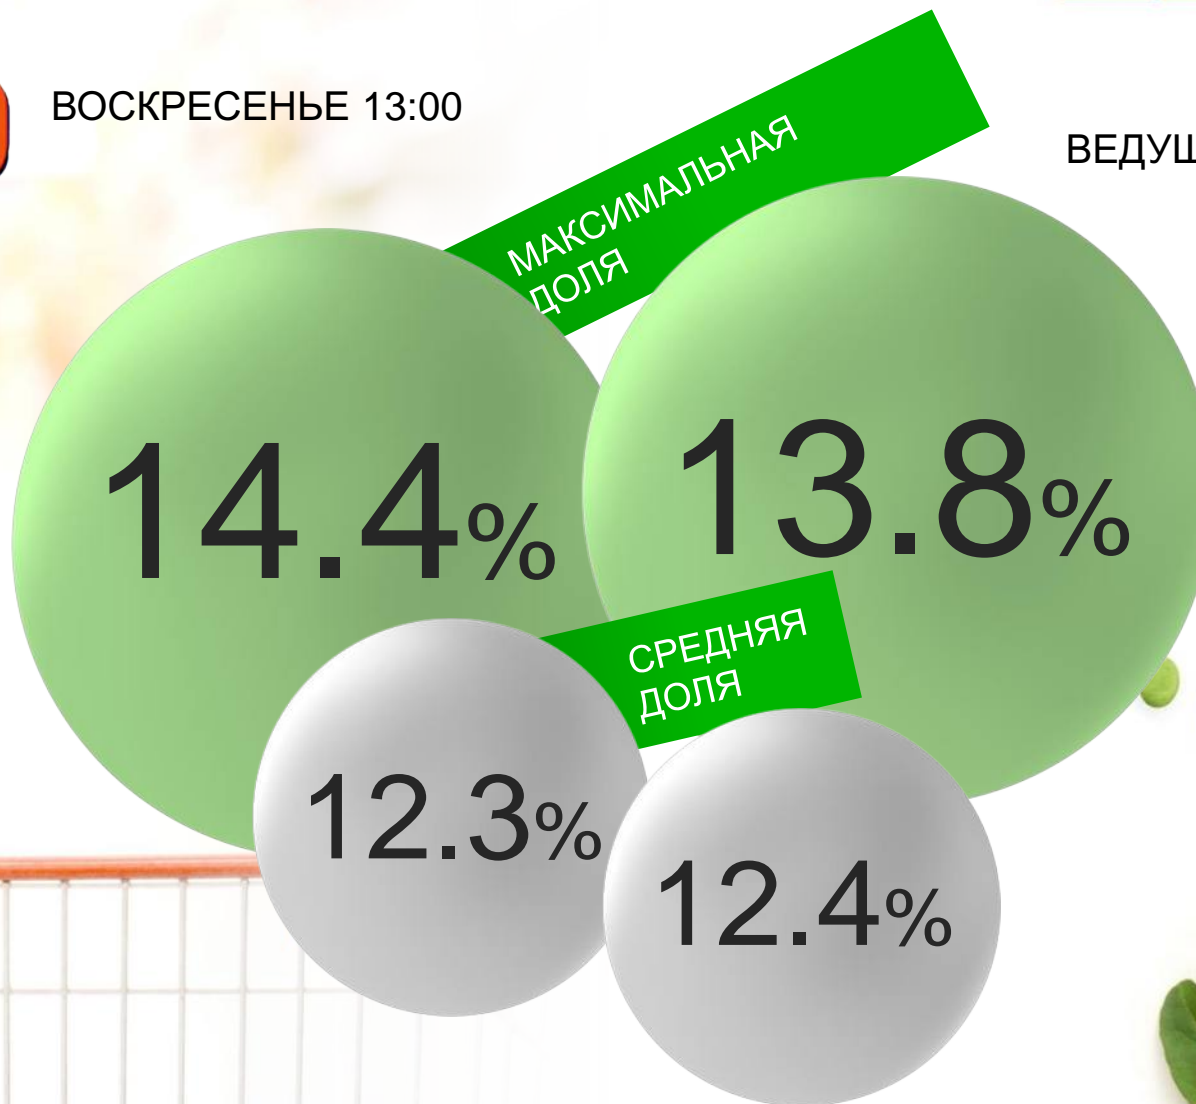

Наш Потреб Надзор

с Олегом Солнцевым

ВОСКРЕСЕНЬЕ 13:00

ЕДА ЖИВАЯ И МЁРТВАЯ

СУББОТА в 11:00
ВЕДУЩИЙ — СЕРГЕЙ МАЛОЗЕМОВ