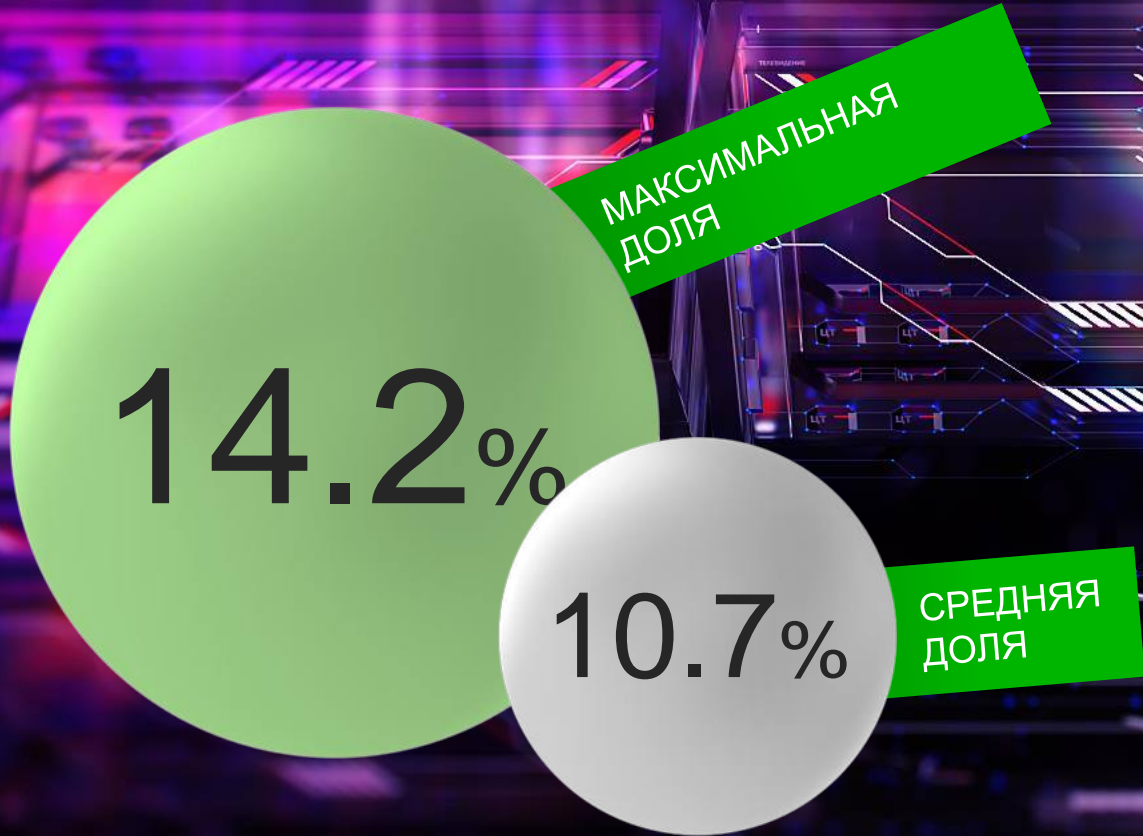

# ЗВЕЗДЫ СОШЛИСЬ

Источник: Mediascore, Россия, города с населением более 100 тыс., сентябрь-21 октября 2018, 10.06.2018, Все 18+, Доля (%).

**( В КУРСЕ  
СОБЫТИЙ )**

# ЦЕНТРАЛЬНОЕ ТЕЛЕВИДЕНИЕ

Источник: Mediascore, Россия, города с населением более 100 тыс., январь -21 октября 2018, 05.05.2018, Все 18+, Доля (%).

«ИТОГИ НЕДЕЛИ» С ИРАДОЙ ЗЕЙНАЛОВОЙ  
МНОГОКРАТНЫЙ ЛИДЕР СВОЕГО ТАЙМ-СЛОТА

16.6%

МАКСИМАЛЬНАЯ  
ДОЛЯ