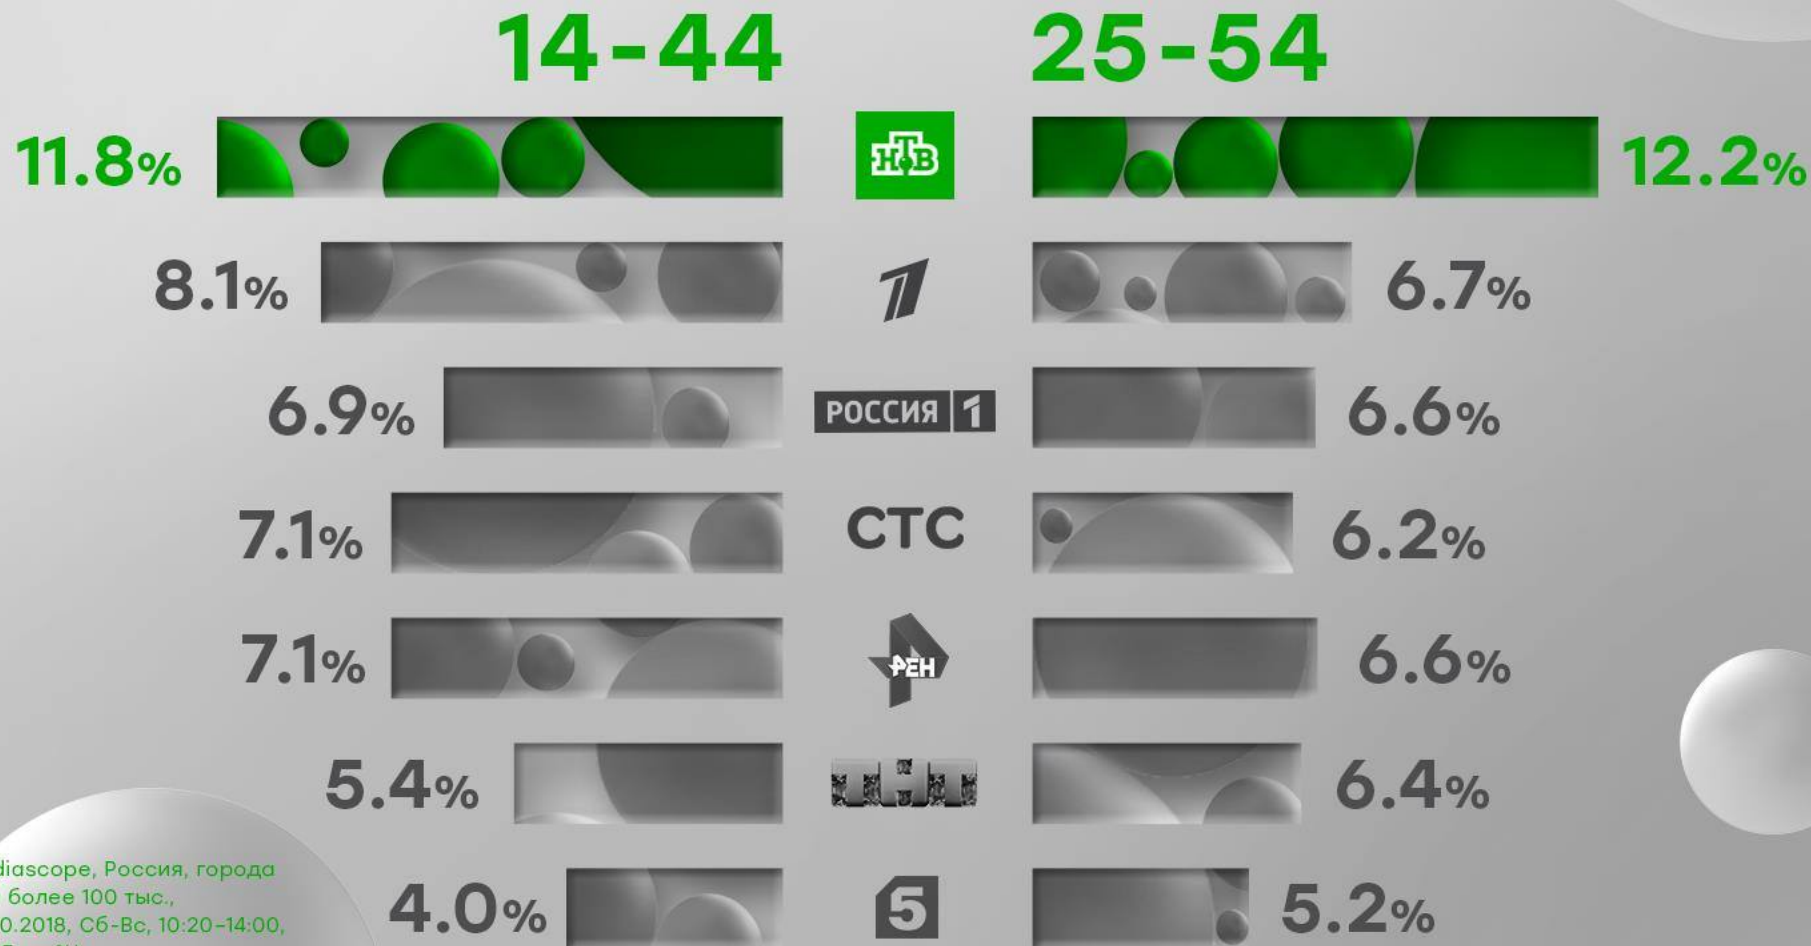

НТВ – САМЫЙ ПОПУЛЯРНЫЙ КАНАЛ В МОЛОДОЙ АУДИТОРИИ В ВЫХОДНЫЕ ДНИ

Источник: Mediascope, Россия, города с населением более 100 тыс., 01.09.2018-28.10.2018, Сб-Вс, 10:20-14:00, 25-54, 14-44, (Доля%)